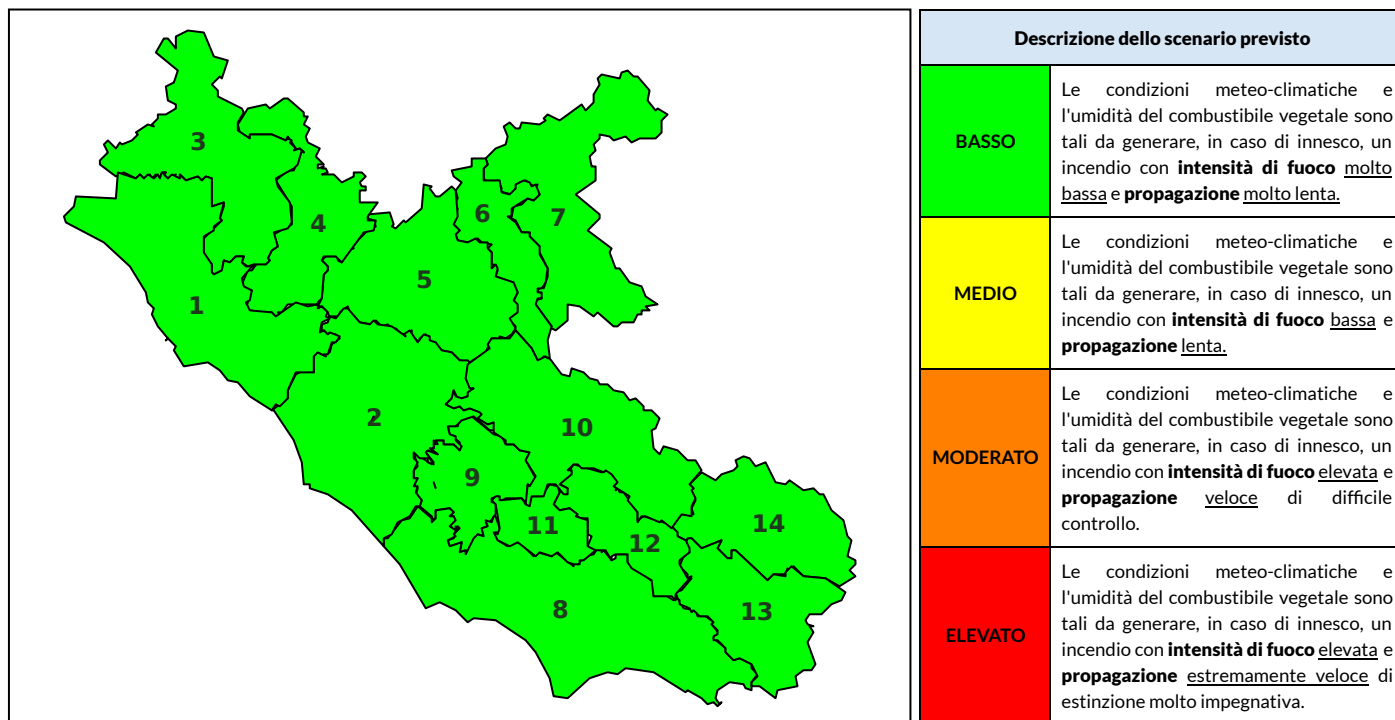

## Previsioni per oggi 24-9-2024

Livello di pericolosità da incendio boschivo per Zona di Allerta AIB

Bollettino emesso nel periodo della campagna AIB Lazio sulla base del modello previsionale RISICOLazio, sviluppato in collaborazione con Fondazione CIMA, che fornisce un supporto per la valutazione della Pericolosità da incendio boschivo aggregata sulle Zone di Allerta AIB, approvate come parte integrante del Piano AIB Lazio 2020-2022 con DGR n° 270 del 15/05/2020. Il dettaglio della distribuzione dei Comuni nelle Zone AIB è consultabile al link [https://protezionecivile.regione.lazio.it/zone\\_allerta\\_aib\\_comuni/](https://protezionecivile.regione.lazio.it/zone_allerta_aib_comuni/). Le Norme Comportamentali per la popolazione sono consultabili al link [https://protezionecivile.regione.lazio.it/norme\\_comportamentali\\_aib/](https://protezionecivile.regione.lazio.it/norme_comportamentali_aib/).

Zona AIB	1	2	3	4	5	6	7	8	9	10	11	12	13	14
Livello Pericolosità	BASSO	BASSO	BASSO	BASSO	BASSO	BASSO	BASSO	BASSO	BASSO	BASSO	BASSO	BASSO	BASSO	BASSO

NOTE

Zona AIB	1	2	3	4	5	6	7	8	9	10	11	12	13	14
Livello Pericolosità	BASSO	BASSO	BASSO	BASSO	BASSO	BASSO	BASSO	BASSO	BASSO	BASSO	BASSO	BASSO	BASSO	BASSO