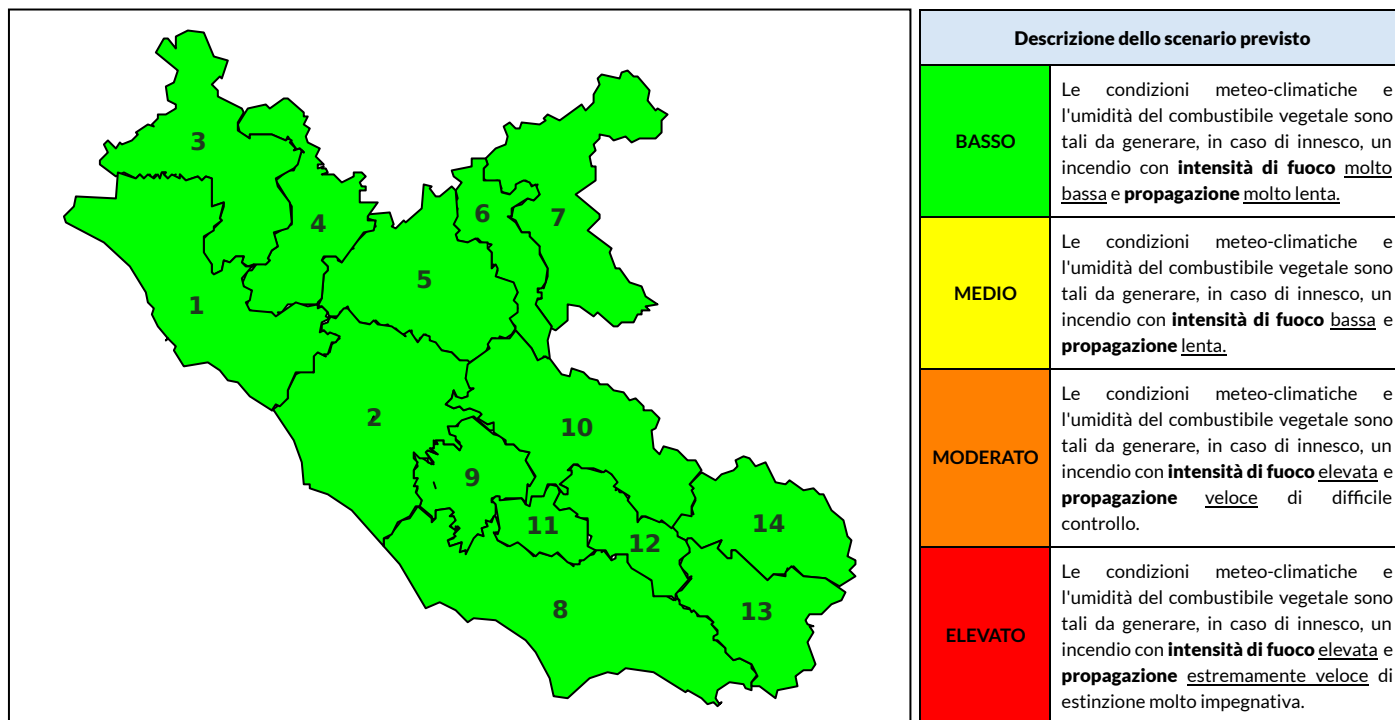

# BOLLETTINO DI PERICOLOSITA' DA INCENDI BOSCHIVI

## Previsioni per oggi 24-9-2024

Livello di pericolosità da incendio boschivo per Zona di Allerta AIB

Bollettino emesso nel periodo della campagna AIB Lazio sulla base del modello previsionale RISICOLazio, sviluppato in collaborazione con Fondazione CIMA, che fornisce un supporto per la valutazione della Pericolosità da incendio boschivo aggregata sulle Zone di Allerta AIB, approvate come parte integrante del Piano AIB Lazio 2020-2022 con DGR n° 270 del 15/05/2020. Il dettaglio della distribuzione dei Comuni nelle Zone AIB è consultabile al link [https://protezionecivile.regione.lazio.it/zone\\_allerta\\_aib\\_comuni/](https://protezionecivile.regione.lazio.it/zone_allerta_aib_comuni/). Le Norme Comportamentali per la popolazione sono consultabili al link [https://protezionecivile.regione.lazio.it/norme\\_comportamentali\\_aib/](https://protezionecivile.regione.lazio.it/norme_comportamentali_aib/).

Zona AIB	1	2	3	4	5	6	7	8	9	10	11	12	13	14
Livello Pericolosità	BASSO	BASSO	BASSO	BASSO	BASSO	BASSO	BASSO	BASSO	BASSO	BASSO	BASSO	BASSO	BASSO	BASSO

NOTE